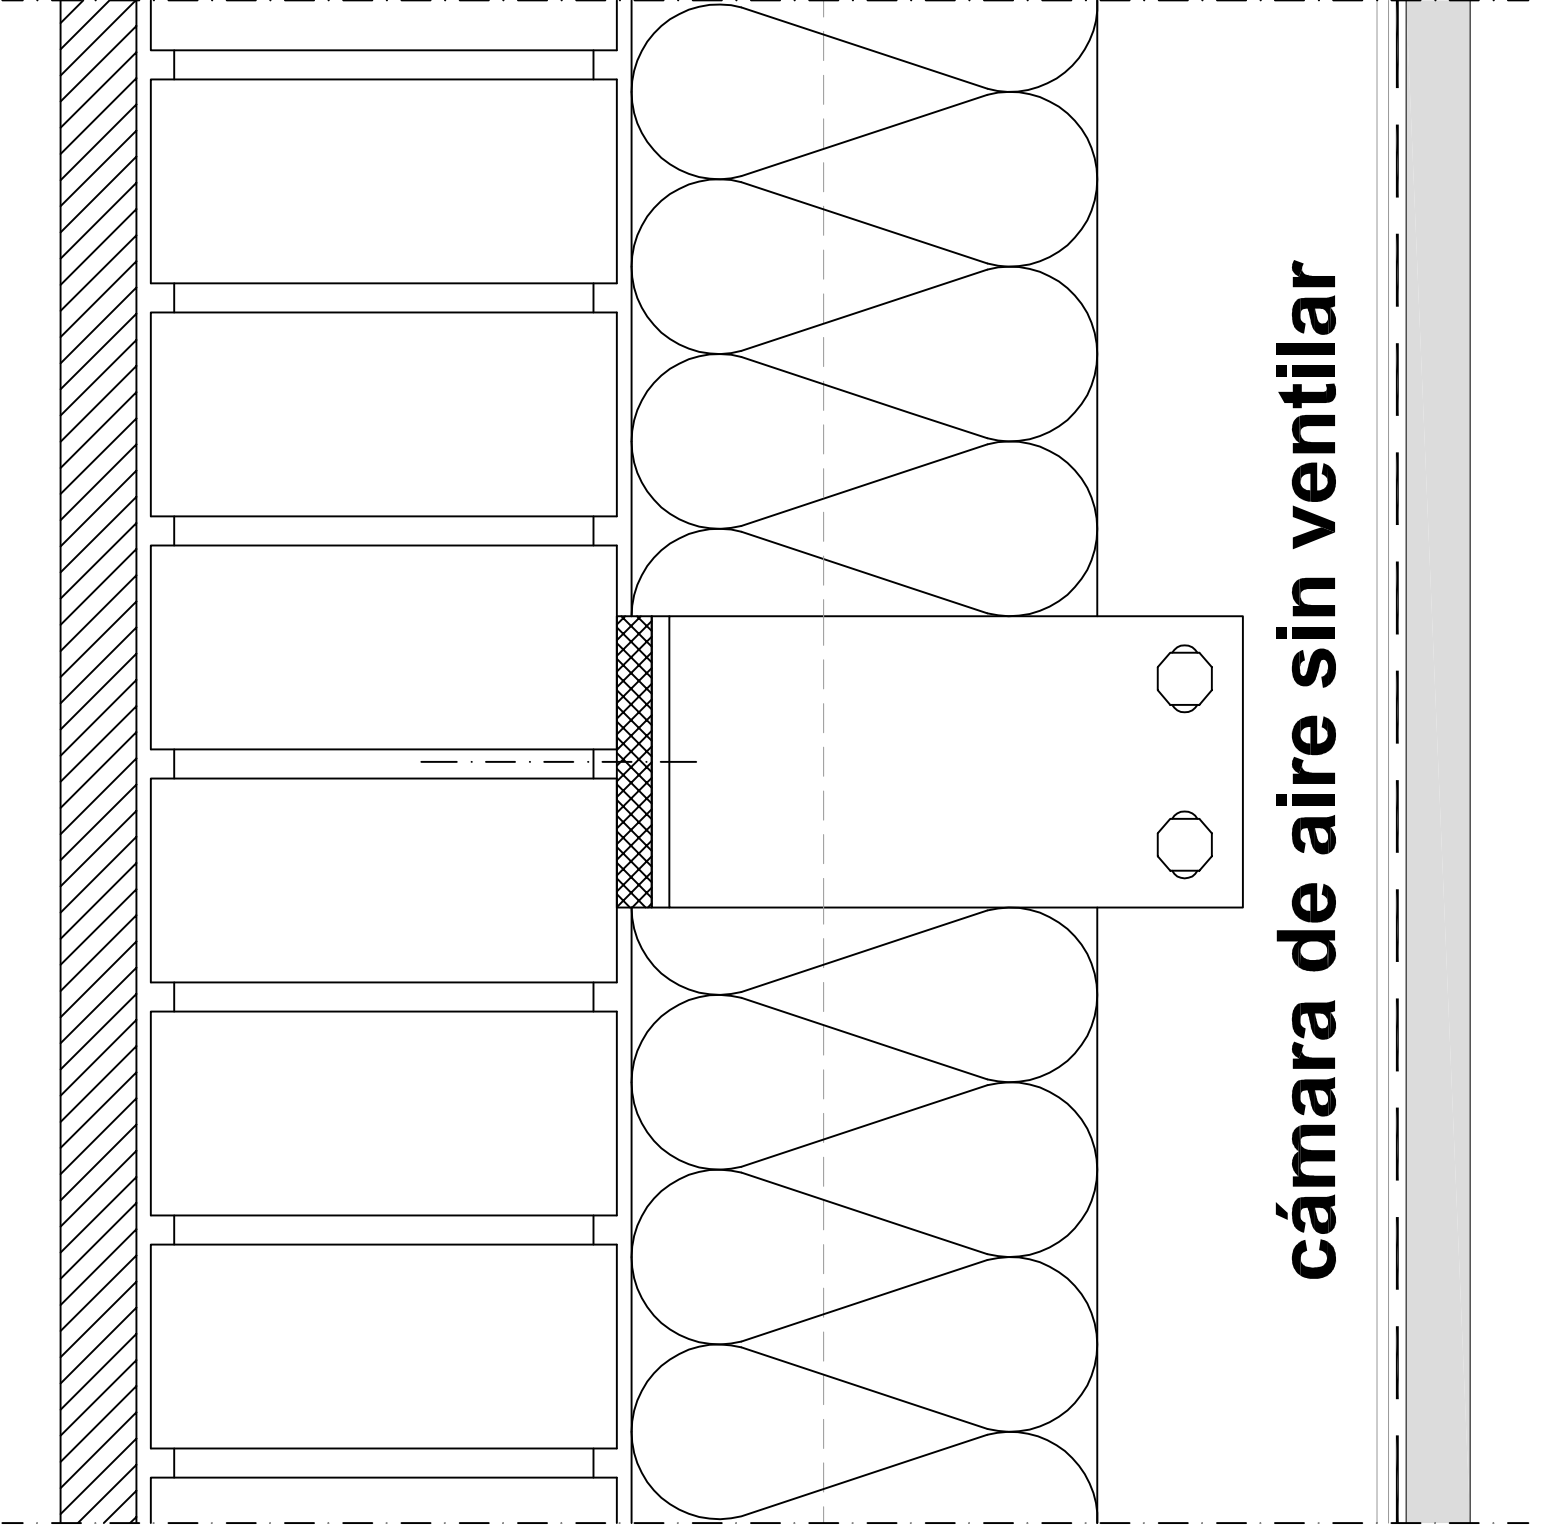

GY12+LPCV11,5+80(MW)+50CASV+PC

cámara de aire sin ventilador